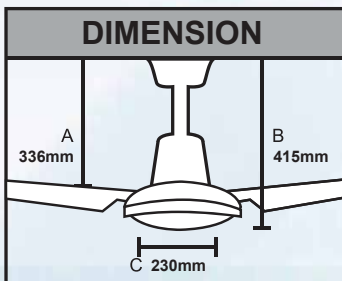

## ORIS | ORIS BABY

**Specification:**

• Model	:	<b>ORIS / ORIS BABY</b>
• No. of Blade	:	5
• Fan Width (MM)	:	1370 / 1020
• Fan Height (MM)	:	313
• Remote Control Function	:	IR / Timer
• Speed Selection	:	<b>6 Speeds</b>
• Motor Type	:	AC
• Motor Power (W)	:	75W
• LED Power (W)	:	N/A
• Colour Available	:	Matte Black MB / Matte White MW
• Voltage	:	AC 220V - 240V ~ / 50Hz - 60Hz