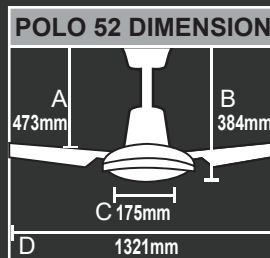

### Specification:

• Model	:	<b>POLO 52</b>
• No. of Blade	:	3
• Fan Width (MM)	:	1321
• Fan Height (MM)	:	473
• Remote Control Function	:	RF / TIMER
• Speed Selection	:	<b>8 Speed Forward / 8 Speed Reverse</b>
• Motor Power (W)	:	37W
• LED Power (W)	:	18w 3 colour LED (Daylight /warm white /cool white)
• Colour Available	:	Matte Black + Darkwood MH
• Voltage	:	AC220V-240V / 50Hz-60Hz